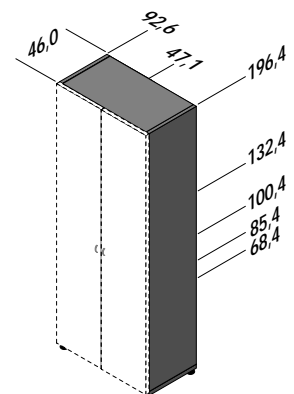

Dimensions hors top

**COLORIS DES STRUCTURES ET EQUIPEMENTS****COMPACT Plus**

**A**  
ANTHRACITE finition semi-mat

**SIRIO Plus**

**A**  
ANTHRACITE finition semi-mat

**QUASAR Plus**

**A**  
ANTHRACITE finition semi-mat

CLASSEMENT / RANGEMENT		Article			Dimensions	kg	mc	Pkg	Euro
<b>H 68,4 (hors top) L 45</b>		COMPACT Plus	SIRIO Plus	QUASAR Plus					€
	<b>C241</b> rayonnage + 1 tablette mobile	<b>S241</b>	<b>Q241</b>	cm 68,4x47,1x46	17	0,03	2		
	<b>C242</b> armoire 1 porte bois + 1 tablette mobile	<b>S242</b>	<b>Q242</b>	cm 68,4x47,1x46	21	0,03	3		
	<b>C243</b> armoire 1 porte vitree + 1 tablette mobile	<b>S243</b>	<b>Q243</b>	cm 68,4x47,1x46	21	0,03	3		
	<b>C244</b> classeur 2 chassis pour dossiers suspendus	<b>S244</b>	<b>Q244</b>	cm 68,4x47,1x46	22	0,03	5		
	<b>C245</b> armoire 1 porte vitree avec structure alu + 1 tablette mobile	<b>S245</b>	<b>Q245</b>	cm 68,4x47,1x46	21	0,03	3		
	<b>C245S</b> armoire 1 porte vitr satine avec structure alu + 1 tablette mobile	<b>S245S</b>	<b>Q245S</b>	cm 68,4x47,1x46	21	0,03	3		
<b>H 68,4 (hors top) L 90</b>		COMPACT Plus	SIRIO Plus	QUASAR Plus					€
	<b>C291</b> rayonnage + 1 tablette mobile	<b>S291</b>	<b>Q291</b>	cm 68,4x92,6x46	28	0,04	3		
	<b>C292</b> armoire 2 portes bois + 1 tablette mobile	<b>S292</b>	<b>Q292</b>	cm 68,4x92,6x46	35	0,05	4		
	<b>C293</b> armoire 2 portes vitrees + 1 tablette mobile	<b>S293</b>	<b>Q293</b>	cm 68,4x92,6x46	35	0,05	4		
	<b>C294</b> classeur 2 chassis pour dossiers suspendus	<b>S294</b>	<b>Q294</b>	cm 68,4x92,6x46	37	0,06	6		
	<b>C295</b> armoire 2 portes vitrees avec structure alu + 1 tablette mobile	<b>S295</b>	<b>Q295</b>	cm 68,4x92,6x46	35	0,05	4		
	<b>C295S</b> armoire 2 portes vitr satine avec structure alu + 1 tablette mobile	<b>S295S</b>	<b>Q295S</b>	cm 68,4x92,6x46	35	0,05	4		
	<b>C296</b> armoire à rideau + 1 tablette mobile	<b>S296</b>	<b>Q296</b>	cm 68,4x92,6x46	32	0,05	4		

## CLASSEMENT / RANGEMENT

Article

Dimensions

kg

mc

Pkg

Euro